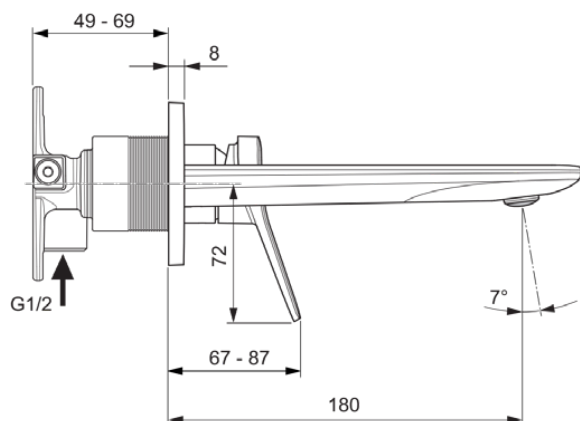

CONCA

A7371A5

CONCA | Baterie pentru lavoar montată pe perete 193x180x113.5 mm În finisaj gri magnetic, fără risipă | EPD, FirmaFlow, Tehnologia PVD

Imagine si schita

Informații generale

Tipul de subprodus	Baterie pentru lavoar montată pe perete
Marca	Ideal Standard
Colecția	CONCA
Designer	Palomba Serafini Associati
Cod de culoare	A5
Descrierea culorii	Gri Magnetic
Efectul de finisare a suprafeței	Satin
Înălțime (mm)	113.5
Lățime (mm)	193
Metoda de fixare	Kit 1 necesar
Cod EAN	3800861085706
Cu EPD	Da
Greutate netă (kg)	1.12

Specificațiile produsului

Numărul de rozete	1
Cu conexiune la sistemul de management al clădirii	Nu
Cartuș FirmaFlow	Da
Tipul de control al temperaturii	Acționat manual
Cu mâner(e)	Da
Număr de mânere	1
Poziția mânerului	Partea din față
Tipul de mâner	Pârghie
Aplicația mânerului	Controlul volumului și al temperaturii
Material mâner	Metal
Cu pulverizator extensibil	Nu
Cu priză	Da
Modelul gurii de scurgere	Fixat
Model de ieșire a robinetului	Aerator
Vizibilitatea ieșirii robinetului	Vizibil
Materialul gurii de scurgere	Cast
Modelul de joasă presiune	Nu

Ideal Standard

Cu rozetă(e)	Da
Forma rozetei (rozetelor)	Rectangular
Materialul corpului	Alamă
Acoperirea suprafeței	coated
Cu set de deșeuri	Nu
Tehnologia Blue Start	Nu
Tehnologia PVD	Da
Tehnologia IdealPlus	Nu
Debit maxim la 300 kPa (l)	5
Tehnologia supapelor	FirmaFlow
	Cartuș cu o singură pârghie
Activarea apei	Ridicând
Fixarea cartușului	Inel filetat
Dimensiunea nominală a supapei	28