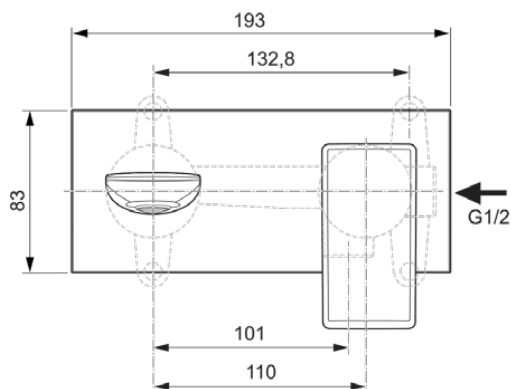

CONCA

A7371A5

CONCA | Baterie pentru lavoar montată pe perete 193x180x113.5 mm În finisaj gri magnetic, fără risipă | EPD, FirmaFlow, Tehnologia PVD

Imagine si schita

Informații generale

Tipul de subprodus	Baterie pentru lavoar montată pe perete
Marca	Ideal Standard
Colecția	CONCA
Designer	Palomba Serafini Associati
Cod de culoare	A5
Descrierea culorii	Gri Magnetic
Efectul de finisare a suprafeței	Satin
Înălțime (mm)	113.5
Lățime (mm)	193
Metoda de fixare	Kit 1 necesar
Cod EAN	3800861085706
Cu EPD	Da
Greutate netă (kg)	1.12

Specificațiile produsului

Numărul de rozete	1
Cu conexiune la sistemul de management al clădirii	Nu
Cartuș FirmaFlow	Da
Tipul de control al temperaturii	Acționat manual
Cu mâner(e)	Da
Număr de mânere	1
Poziția mânerului	Partea din față
Tipul de mâner	Pârghie
Aplicația mânerului	Controlul volumului și al temperaturii
Material mâner	Metal
Cu pulverizator extensibil	Nu
Cu priză	Da
Modelul gurii de scurgere	Fixat
Model de ieșire a robinetului	Aerator
Vizibilitatea ieșirii robinetului	Vizibil
Materialul gurii de scurgere	Cast
Modelul de joasă presiune	Nu

Ideal Standard

Cu rozetă(e)	Da
Forma rozetei (rozetelor)	Rectangular
Materialul corpului	Alamă
Acoperirea suprafeței	coated
Cu set de deșeuri	Nu
Tehnologia Blue Start	Nu
Tehnologia PVD	Da
Tehnologia IdealPlus	Nu
Debit maxim la 300 kPa (l)	5
Tehnologia supapelor	FirmaFlow
	Cartuș cu o singură pârghie
Activarea apei	Ridicând
Fixarea cartușului	Inel filetat
Dimensiunea nominală a supapei	28